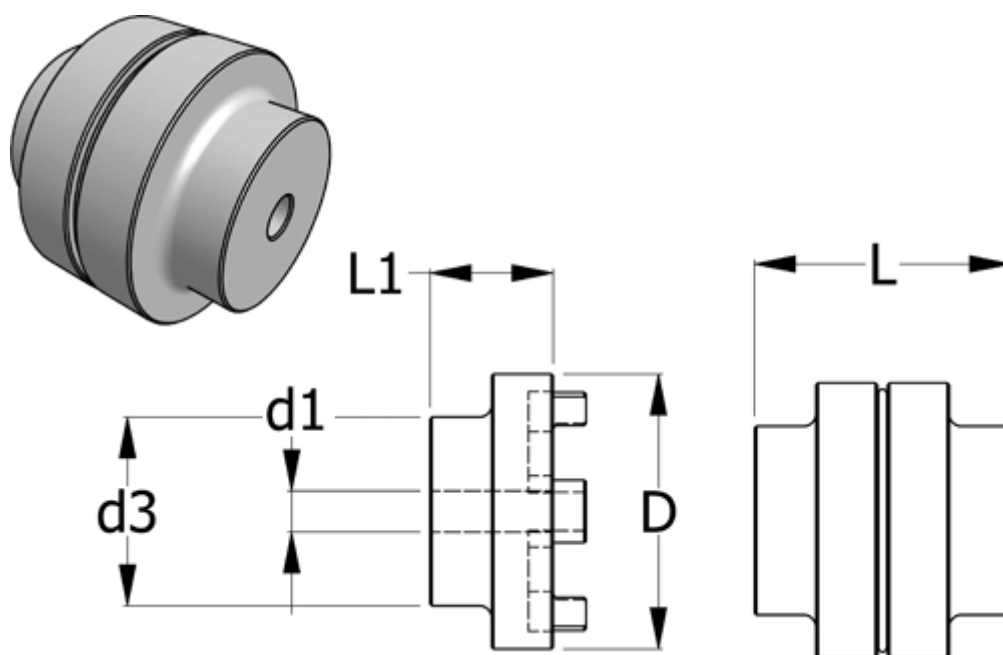

Varenummer: 3301148101
Beskrivelse: Normex Nav 101 for type E og G str. 148
Maks. boring 65 mm

Mål

D	= 148
d1 max	= 65
d3	= 107
L	= 163.5
L1	= 80